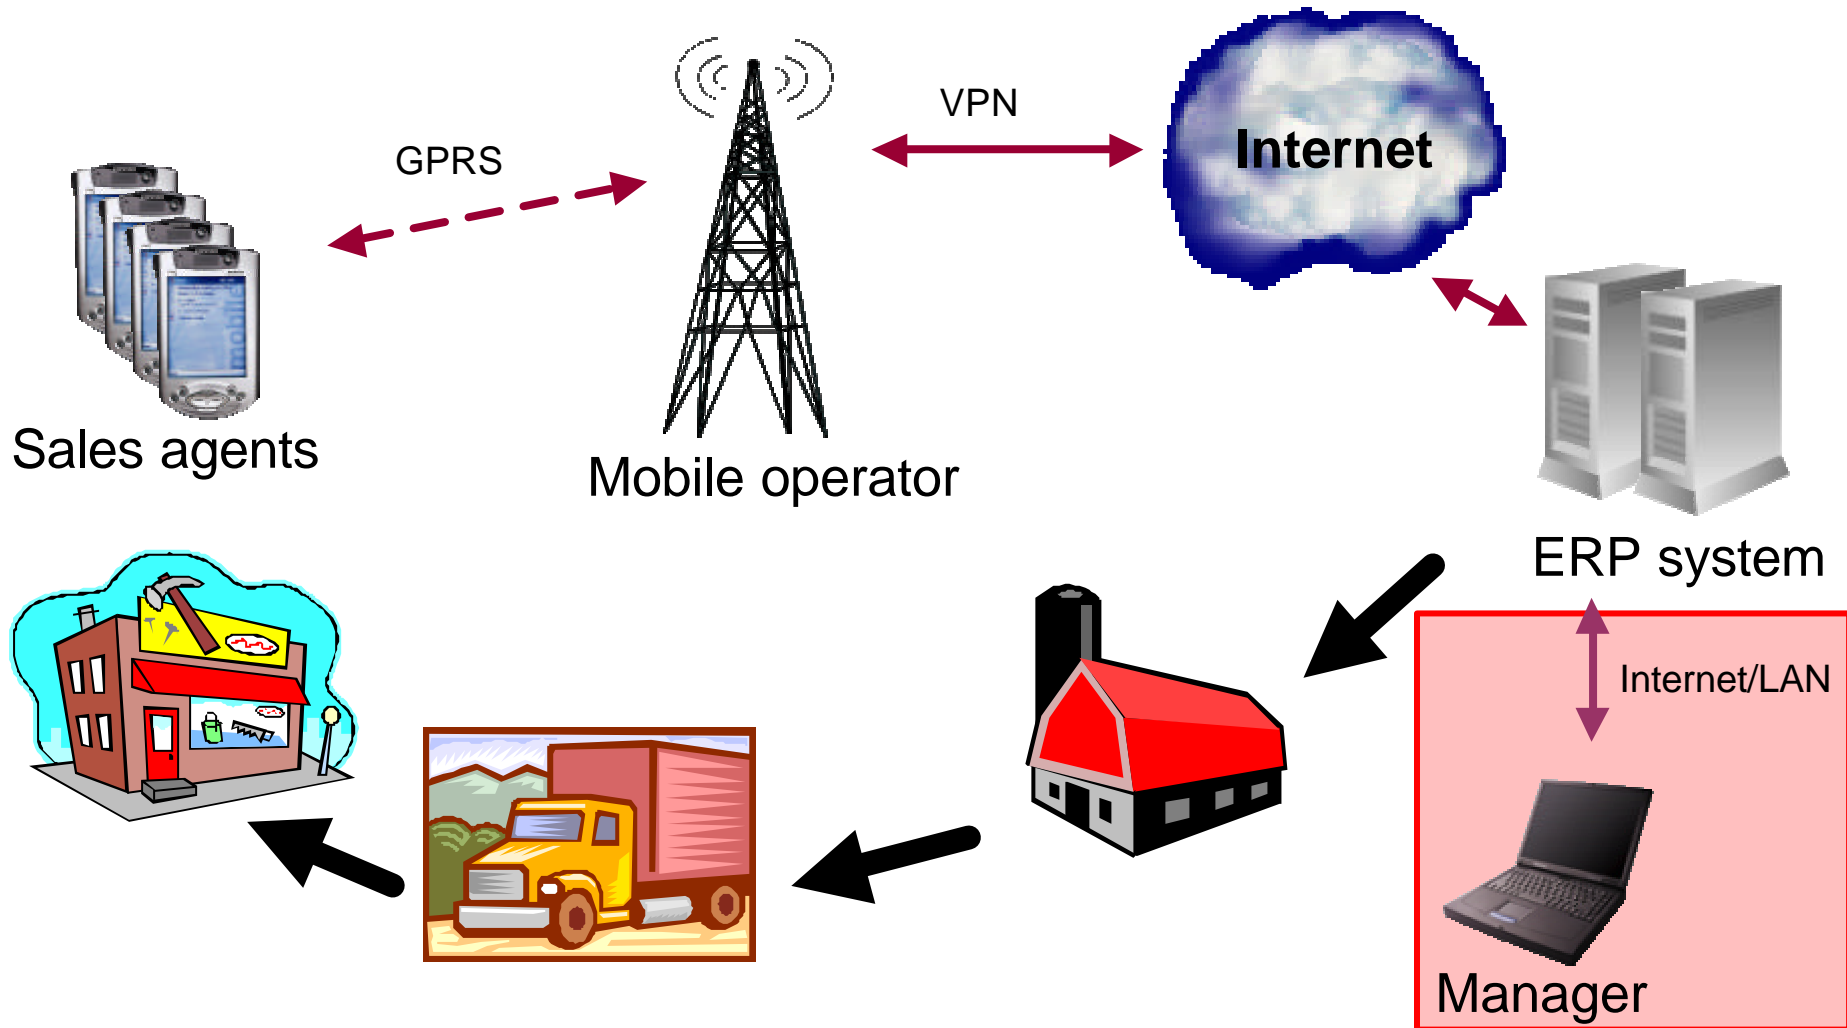

Manager application